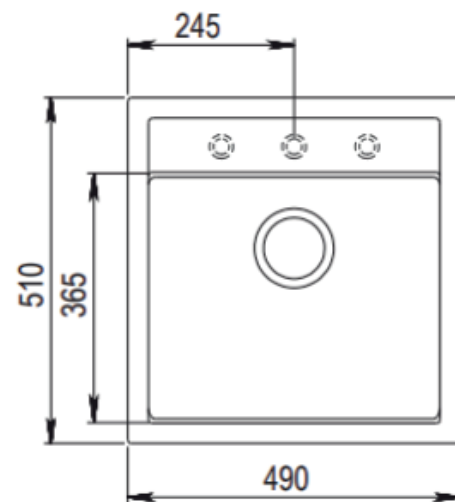

Jupiter 50 køkkenvask

Udskæringsmål

Varenr.: 12039S
VVS-nr.: 682484111

Godstykkelse: 12 mm
Min. skabsbredde: 500 mm

Fikseringsclips til nedfældning medfølger

LAVABO®

UDSKÆRINGSMÅL Nedfældning
AUSSPARUNG Einbau
CUTOUT Normal installation