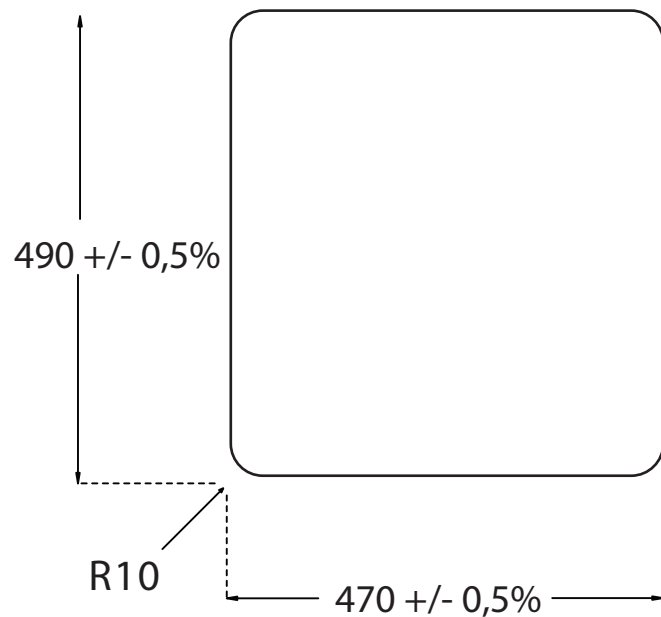

Jupiter 50 køkkenvask

Udskæringsmål

Varenr.: 12039S
VVS-nr.: 682484111

Godstykkelse: 12 mm
Min. skabsbredde: 500 mm

Fikseringsclips til nedfældning medfølger

LAVABO®

UDSKÆRINGSMÅL Nedfældning
AUSSPARUNG Einbau
CUTOUT Normal installation