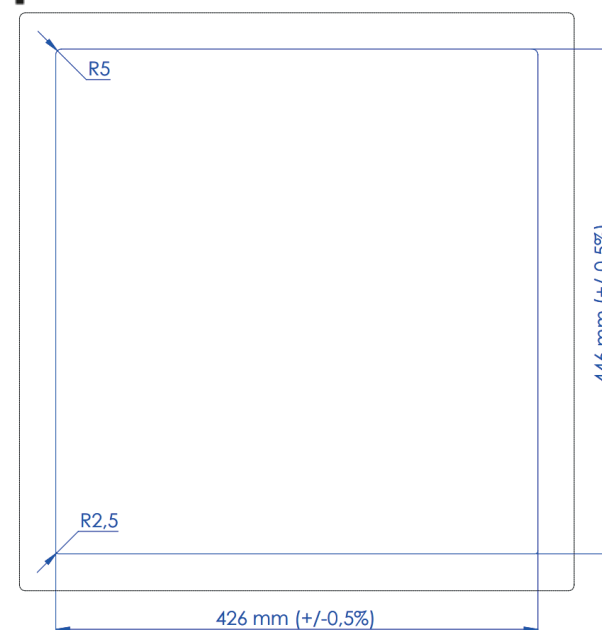

Jupiter 50 køkkenvask

Udskæringsmål

Varenr.: 12039S
VVS-nr.: 682484111

Godstykkelse: 12 mm
Min. skabsbredde: 500 mm

Fikseringsclips til nedfældning medfølger

LAVABO®

UDSKÆRINGSMÅL Nedfældning
AUSSPARUNG Einbau
CUTOUT Normal installation

UDSKÆRINGSMÅL Underlimning
AUSSPARUNG Unterbau
CUTOUT Undermount

Forbehold for ændringer - Angaben ohne Gewähr - Subject to change